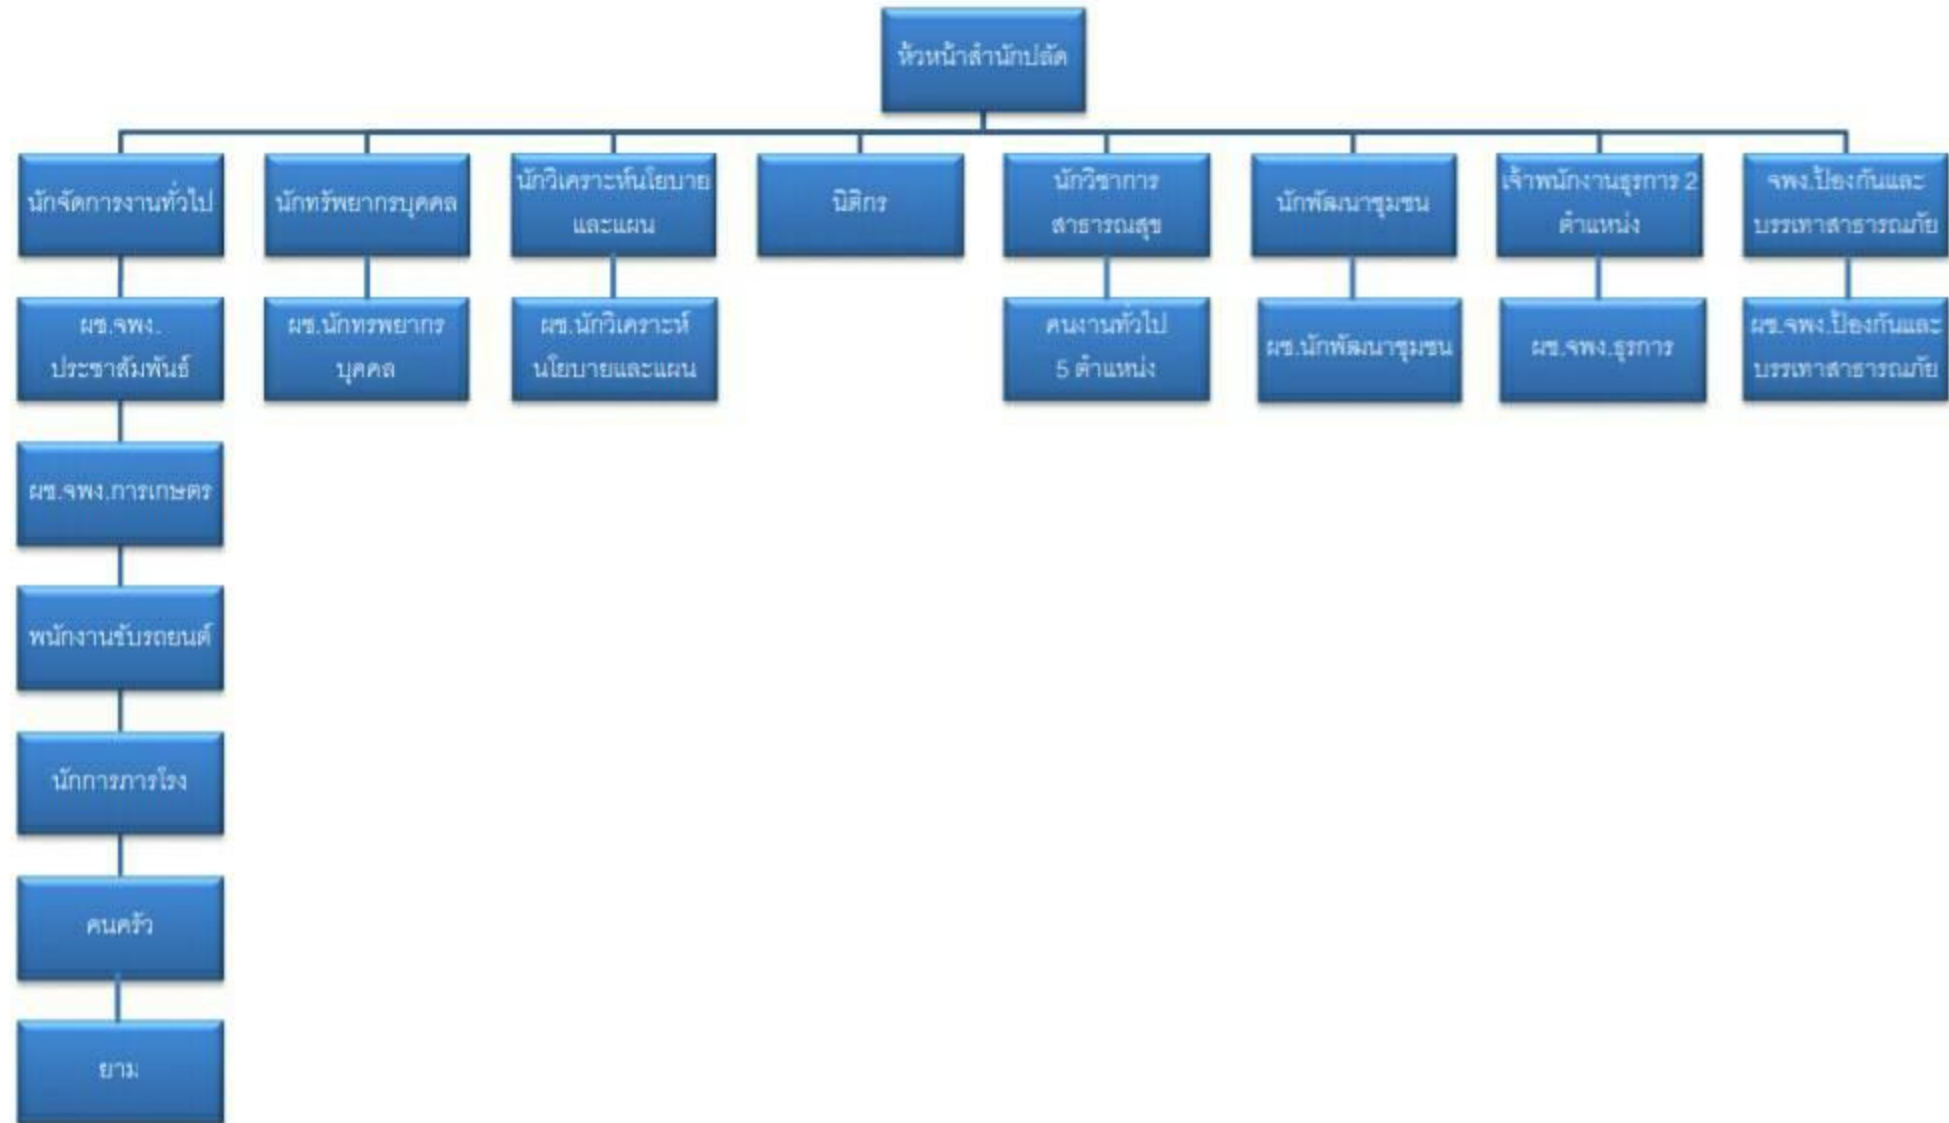

โครงการสร้างฝ่ายบริหาร องค์การบริหารส่วนตำบลโคกทราย

โครงการสร้างฝ่ายกิจการสภา องค์การบริหารส่วนตำบลโคกทราย

โครงสร้างสำนักงานปลัด

โครงสร้างกองคลัง

โครงสร้างกองช่าง

โครงสร้างกองการศึกษาและวัฒนธรรม