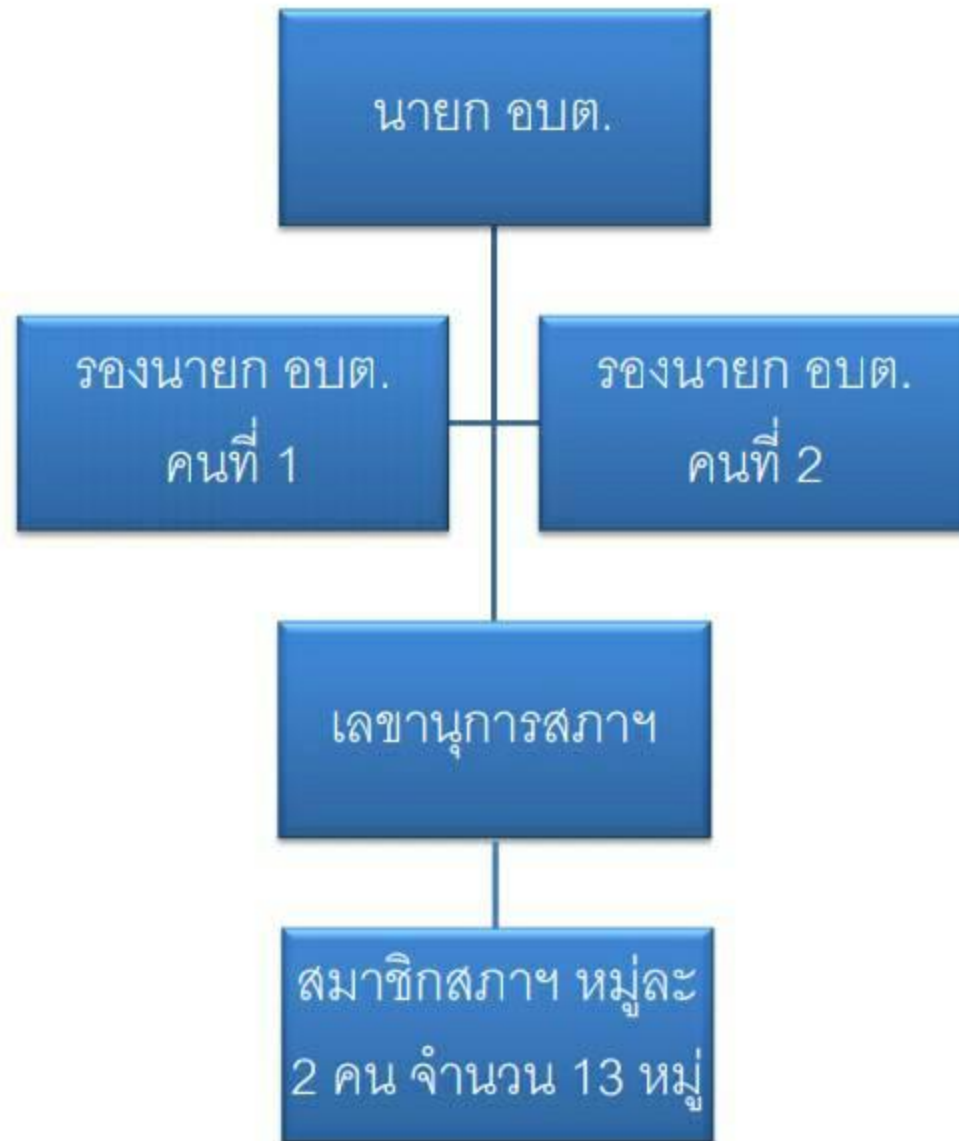

โครงการสร้างฝ่ายบริหาร องค์การบริหารส่วนตำบลโคกทราย

โครงการสร้างฝ่ายกิจการสภา องค์การบริหารส่วนตำบลโคกทราย

โครงสร้างสำนักงานปลัด

โครงสร้างกองคลัง

โครงสร้างกองช่าง

โครงสร้างกองการศึกษาและวัฒนธรรม