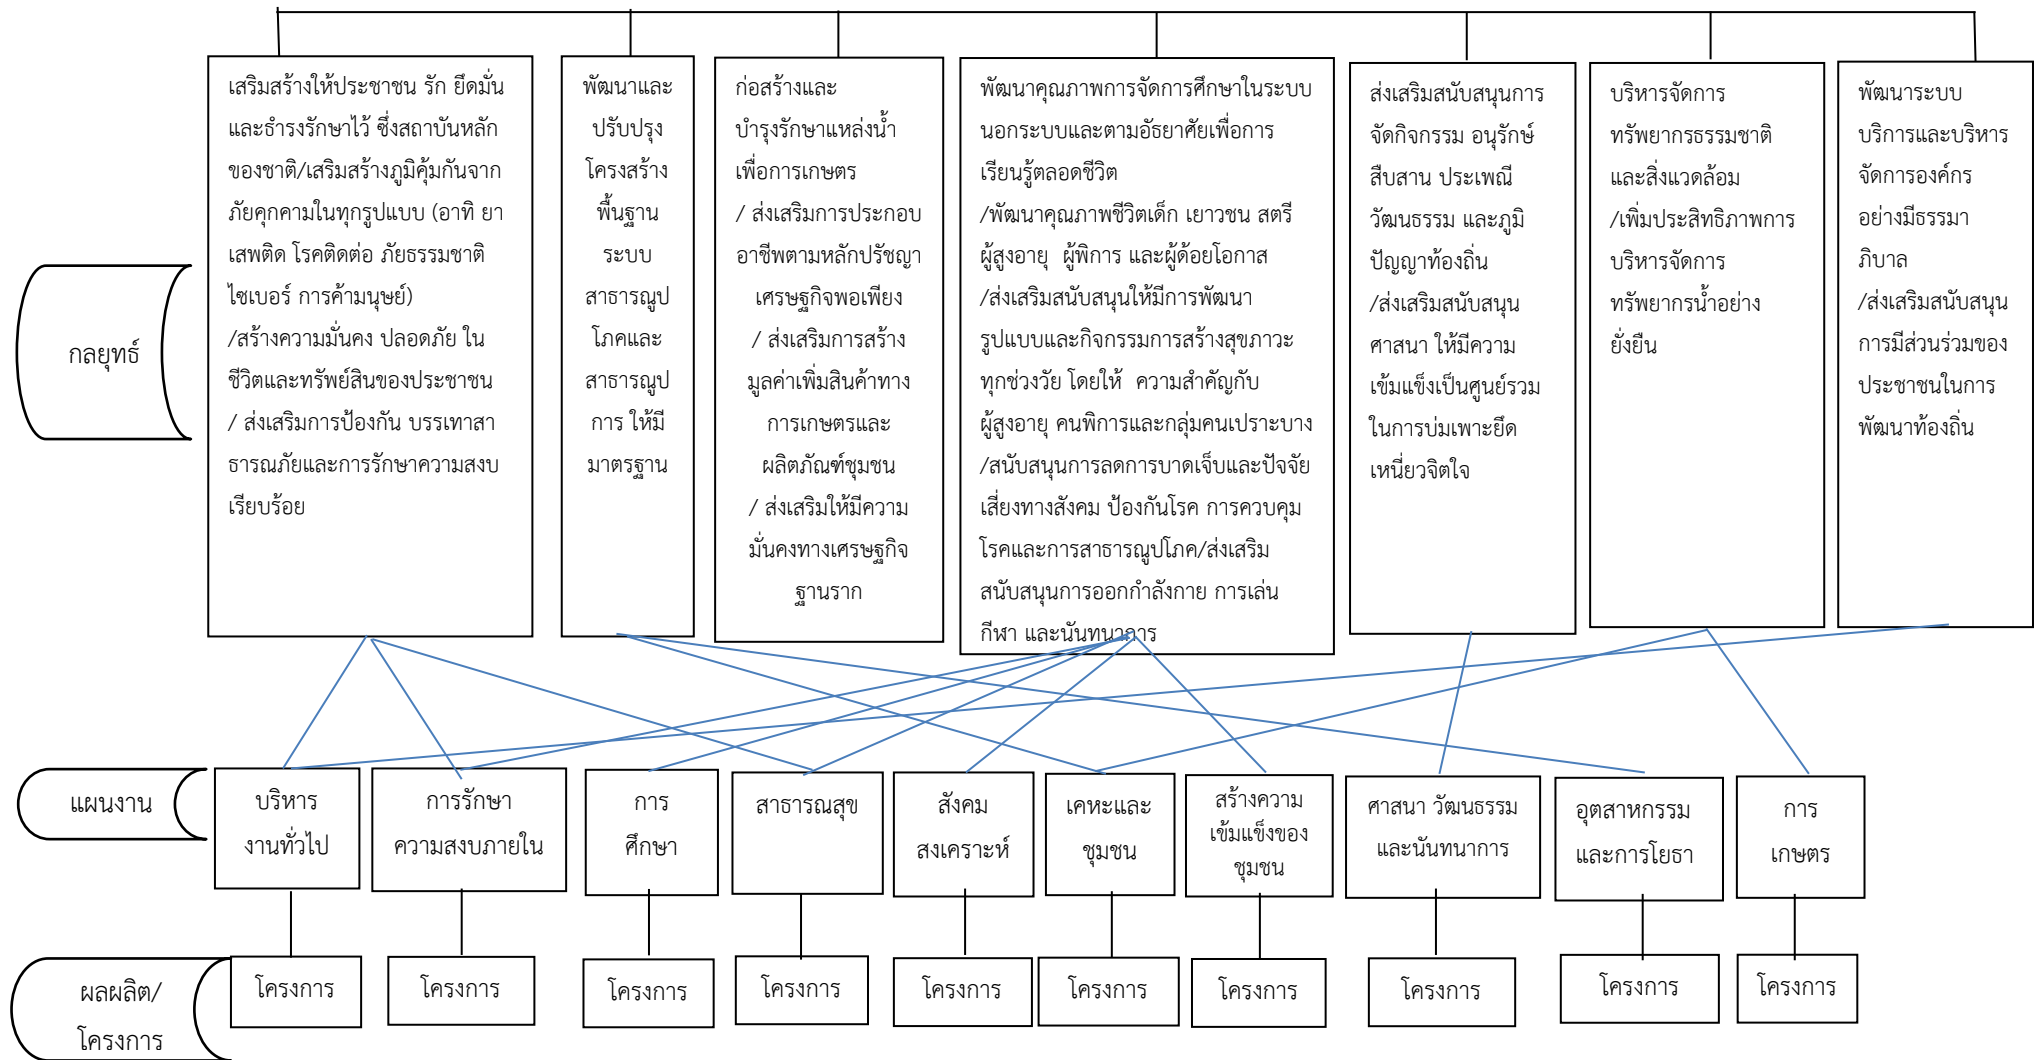

ความเชื่อมโยงยุทธศาสตร์การพัฒนาจังหวัดกับยุทธศาสตร์ขององค์กรปกครองส่วนท้องถิ่น

โครงสร้างความเชื่อมโยงแผนยุทธศาสตร์การพัฒนาองค์การบริหารส่วนตำบลโคกทราย พ.ศ.2566-2570

แผนผังยุทธศาสตร์ (Strategic map)