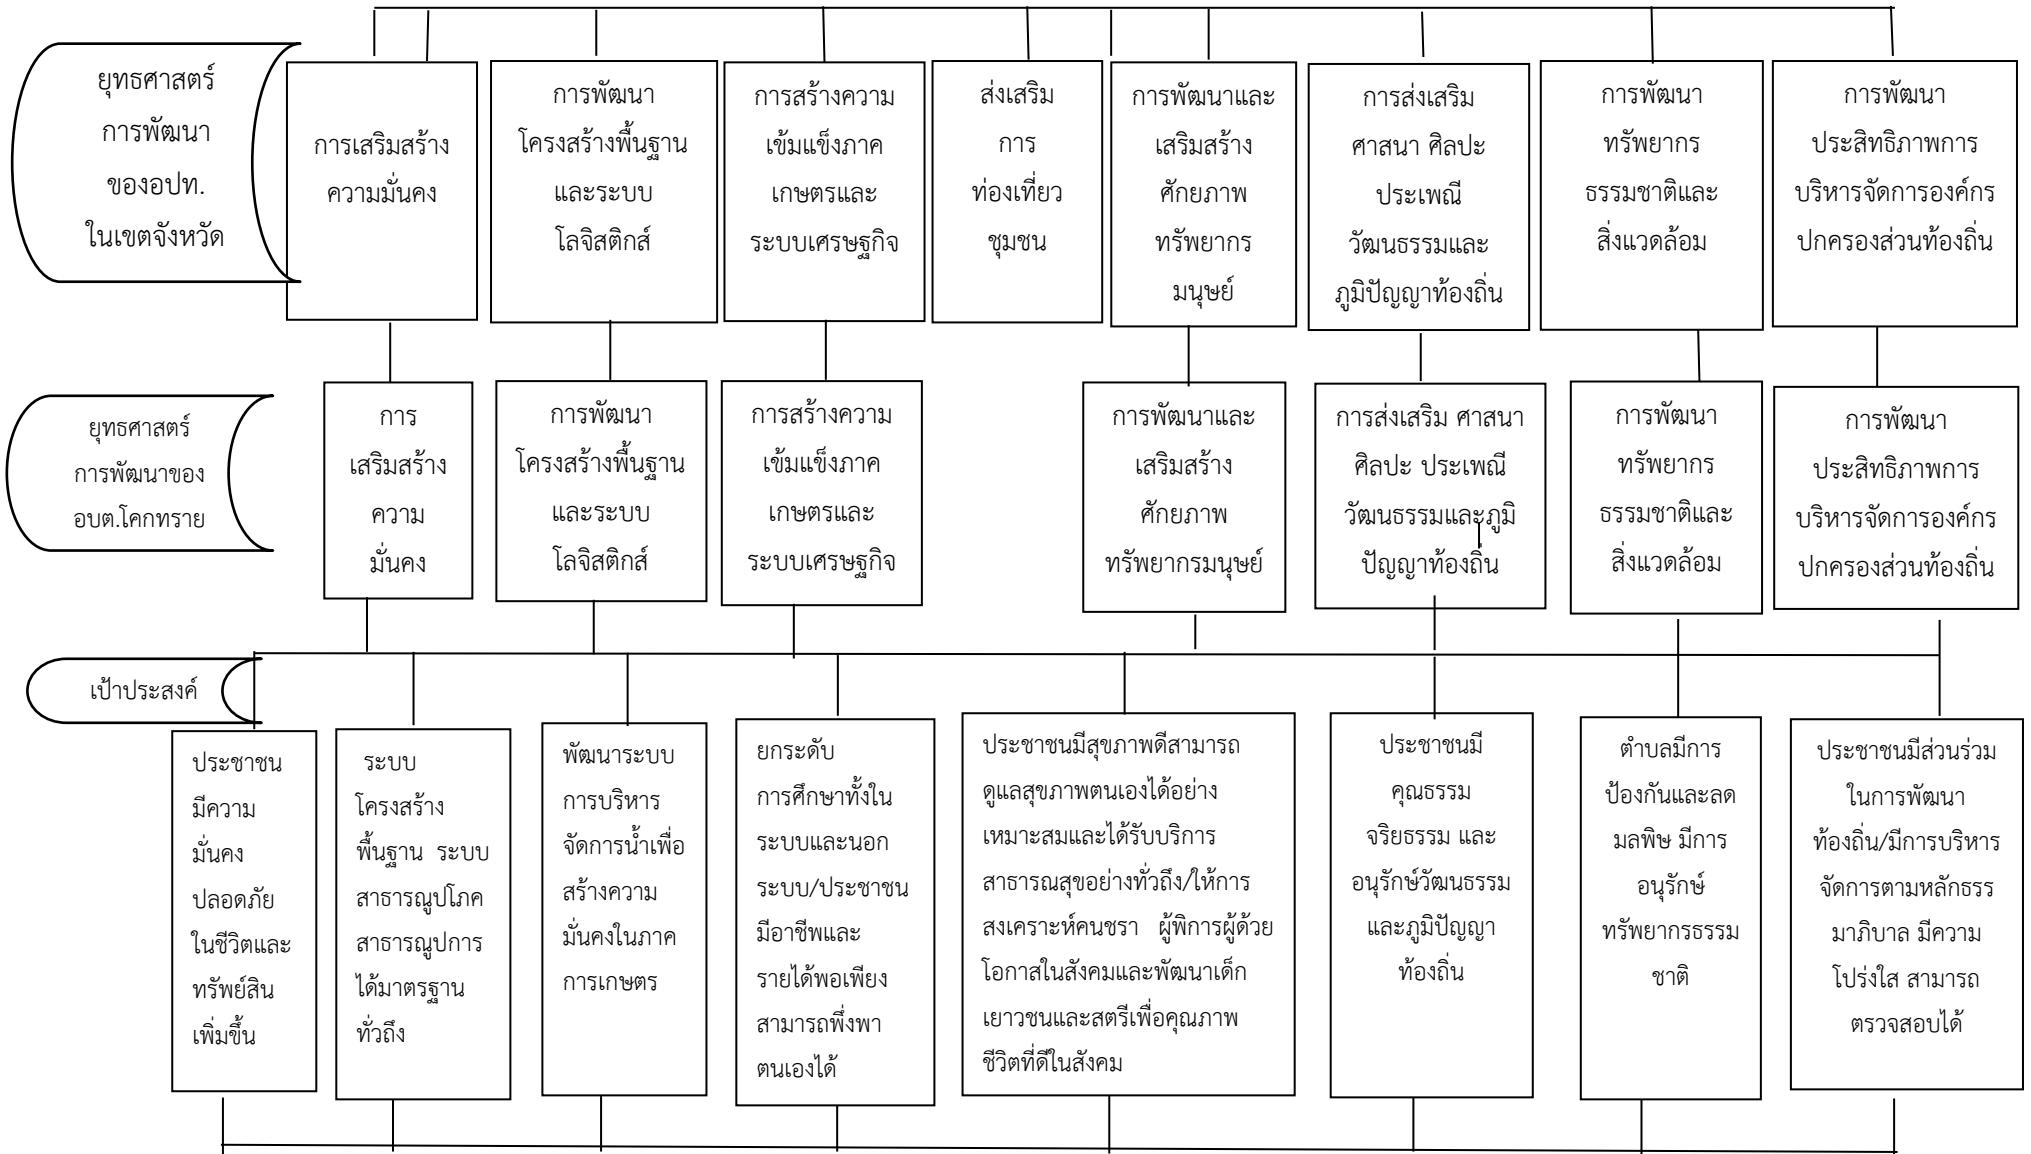

ความเชื่อมโยงยุทธศาสตร์การพัฒนาจังหวัดกับยุทธศาสตร์ขององค์กรปกครองส่วนท้องถิ่น

โครงสร้างความเชื่อมโยงแผนยุทธศาสตร์การพัฒนาองค์การบริหารส่วนตำบลโคกทราย พ.ศ.2566-2570

แผนผังยุทธศาสตร์ (Strategic map)